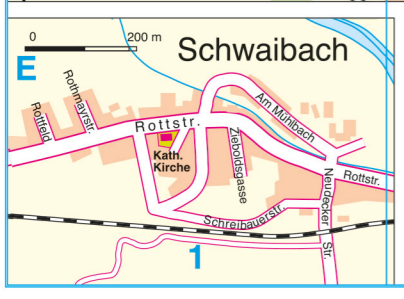

nach Groiham, Schwertling (Tankstelle), Brunnobol / Vilshofen

0 Meter 300

H = Haltestellen Badebus
E = E-Ladestation

Hundeleinenpflicht

Markt Bad Birnbach

376 m ü.d.M.

BELLA VISTA
Golfpark Bad Birnbach

Untertattenbach

Aunham

Gries

Schwaibach
siehe Ausschnitt unten

Leithen

Lengham
siehe Ausschnitt oben

Rottauen-Rundwanderweg

Rott

Rott

nach Passau und Bayerbach